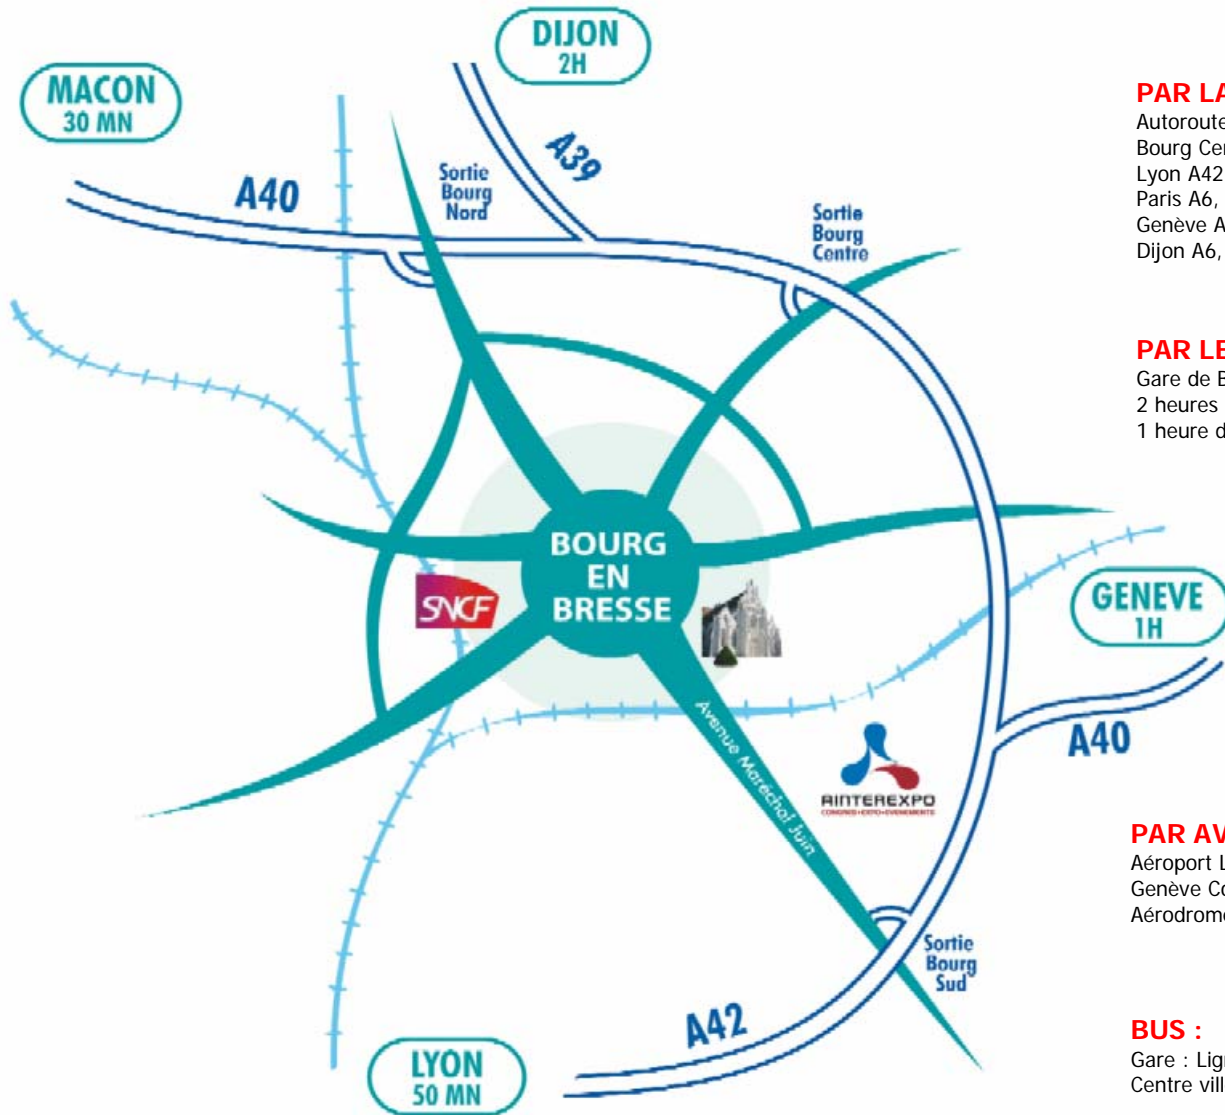

ACCES A AINTEREXPO

PAR LA ROUTE :

Autoroute A40, sortie Bourg Nord, Bourg Centre et Bourg Sud conseillée)
Lyon A42,
Paris A6, A10
Genève A1, A401
Dijon A6, A311

PAR LE TRAIN :

Gare de Bourgen-Bresse
2 heures de Paris
1 heure de Genève

PAR AVION :

Aéroport Lyon Saint Expéry
Genève Cointrin (1 h par autoroute)
Aérodrome Ceyzériat hélicoptère

BUS :

Gare : Ligne 8
Centre ville : Ligne 5

PARKING :

Intérieur : 1 500 places
Extérieur : 2 000 places